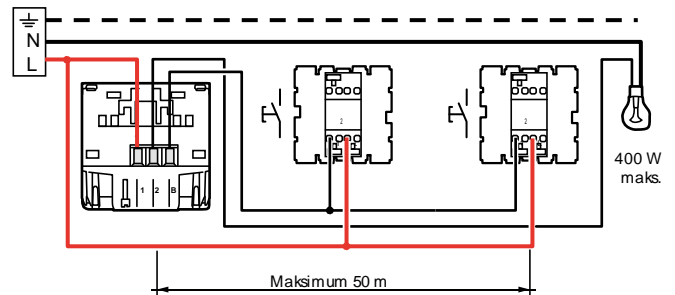

Mogą być wyposażone we wszystkie elementy wykończeniowe Celiane. Możliwy montaż pionowy i poziomy.

5. ZASADA PODŁĄCZENIA.

Ilość zacisków: 3.

Typ zacisku: śrubowe.

Przyłączalność: 2 x 1,5 mm² lub 1 x 2,5 mm²

Narzędzie: Wkrętak płaski 3,5 mm lub Philips Nr 1 lub Posidriv Nr 1

Długość odizolowania przewodów: 8 mm.

5.1 Podłączenie punktu świetlnego.

5.2 Połączenie kilku mechanicznych przycisków z łącznikiem dotykowym.

Łącznik dotykowy bez zacisku neutralnego o mocy 400 W.

6. DANE TECHNICZNE.

6.1 Dane mechaniczne.

Stopień ochrony przed uderzeniem: IK 04.

Stopień zabezpieczenia przed wnikaniem ciał stałych i wody: IP 20 } bez plakietki
klawisza