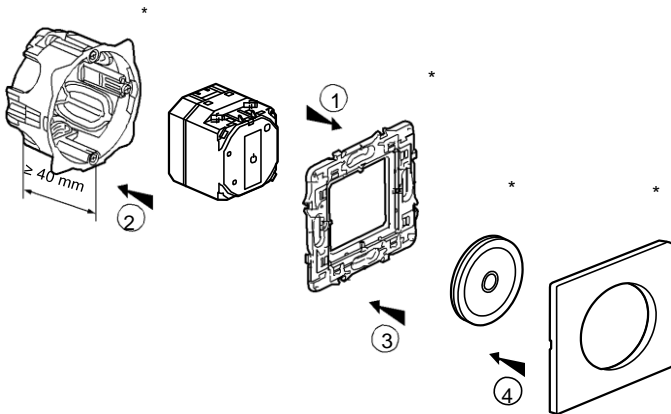

Celiane™

Łącznik dotykowy bez zacisku neutralnego o mocy 400 W.

Nr kat.: 0670 41.

1. ZASTOSOWANIE.

Do włączania lub wyłączania oświetlenia poprzez dotknięcie palcem

2. SERIA.

	Opis	Nr kat.	Waga (g)
	Łącznik dotykowy bez zacisku neutralnego 400W.	0670 41	57,6

3. WYMIARY.

4. MONTAŻ

* Nie dostarczane razem z mechanizmem.

4. MONTAŻ (c.d.).

- 1 - Mechanizm zatrzasnąć w uchwycie od tyłu.
- 2 - Przykręcić mechanizm z uchwytem do puszki podtynkowej.
- 3 - Zatrzasnąć klawisz/plakietkę na mechanizmie.
- 4 - Ramkę zatrzasnąć na uchwycie.

Mogą być wyposażone we wszystkie elementy wykończeniowe Celiane. Możliwy montaż pionowy i poziomy.

5. ZASADA PODŁĄCZENIA.

Ilość zacisków: 3.

Typ zacisku: śrubowe.

Przyłączalność: 2 x 1,5 mm² lub 1 x 2,5 mm²

Narzędzie: Wkrętak płaski 3,5 mm lub Philips Nr 1 lub Posidriv Nr 1

Długość odizolowania przewodów: 8 mm.

5.1 Podłączenie punktu świetlnego.

5.2 Połączenie kilku mechanicznych przycisków z łącznikiem dotykowym.