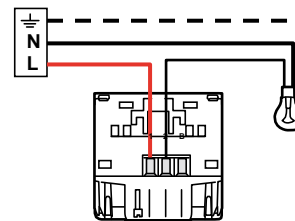

Mogą być wyposażone we wszystkie elementy wykończeniowe Celiane. Możliwy montaż pionowy i poziomy.

5. ZASADA PODŁĄCZENIA.

Ilość zacisków: 3.

Typ zacisku: śrubowe.

Przyłączalność: 2 x 1,5 mm² lub 1 x 2,5 mm²

Narzędzie: Wkrętak płaski 3,5 mm lub Philips Nr 1 lub Posidriv Nr 1

Długość odizolowania przewodów: 8 mm.

5.1 Podłączenie punktu świetlnego.

5.2 Połączenie kilku mechanicznych przycisków z łącznikiem dotykowym.