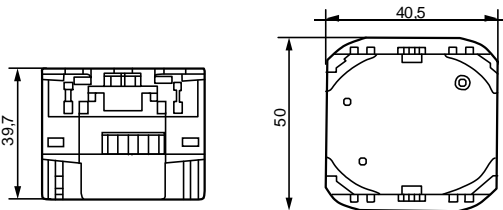

3. WYMIARY.

4. MONTAŻ

* Nie dostarczane razem z mechanizmem.

4. MONTAŻ (c.d.).

- 1 - Mechanizm zatrzasnąć w uchwycie od tyłu.
- 2 - Przykręcić mechanizm z uchwytem do puszki podtynkowej.
- 3 - Zatrzasnąć klawisz/plakietkę na mechanizmie.
- 4 - Ramkę zatrzasnąć na uchwycie.

Mogą być wyposażone we wszystkie elementy wykończeniowe Celiane. Możliwy montaż pionowy i poziomy.

5. ZASADA PODŁĄCZENIA.

Ilość zacisków: 3.

Typ zacisku: śrubowe.

Przyłączalność: 2 x 1,5 mm² lub 1 x 2,5 mm²