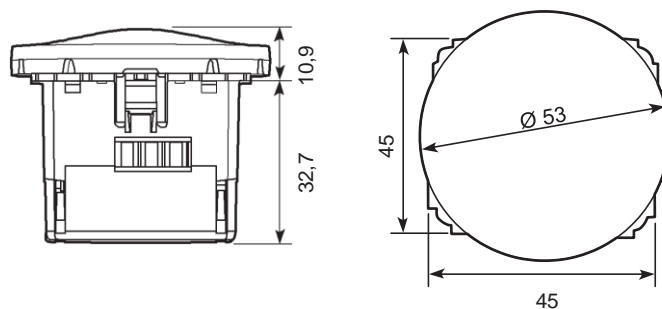

2. SERIA

	Opis	Nr. kat..	Waga (g)
	Lampa awaryjna z akumulatorem	0676 53	121

3. MONTAŻ

* nie dostarczane razem z mechanizmem

- 1- Mechanizm zatrzasnąć w uchwycie od przodu.
- 2- Przykręcić zespół mechanizm / uchwyt do puszkii instalacyjnej.
- 3- Ramkę zatrzasnąć na uchwycie.

Może być wyposażony we wszystkie elementy wykończeniowe Celiane.

Możliwy montaż poziomy i pionowy.

4. WYMIARY

5. ZASADA PODŁĄCZENIA

Liczba zacisków: 4
Przyłączalność: 2 x 1,5 mm² lub 2 x 2,5 mm²
Typ zacisków: gwintowe
Wkrętak: Płaski 3,5 mm lub philips n°1 lub posidrive n°1

Odcinek odizolowany: 11 mm maks.

6. DANE TECHNICZNE

6.1 Dane mechaniczne

Stopień ochrony przed uderzeniem: IK 04

Stopień zabezpieczenia przed wnikaniem ciał stałych lub wody: IP 20

6.2 Charakterystyka materiału