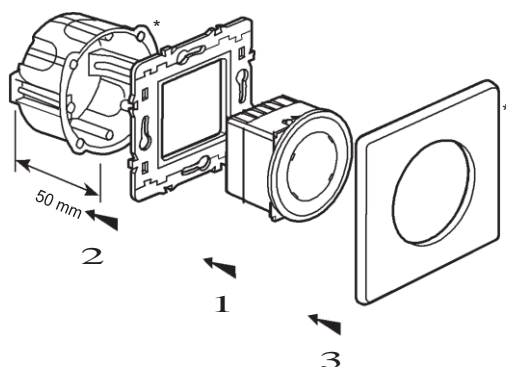

2. SERIA

	Opis	Nr. kat..	Waga (g)
	Lampa awaryjna z akumulatorem	0676 53	121

3. MONTAŻ

* nie dostarczane razem z mechanizmem

- 1- Mechanizm zatrzasnąć w uchwycie od przodu.
- 2- Przykręcić zespół mechanizm / uchwyt do puszkii instalacyjnej.
- 3- Ramkę zatrzasnąć na uchwycie.

Może być wyposażony we wszystkie elementy wykończeniowe Celiane.

Możliwy montaż poziomy i pionowy.

4. WYMIARY

5. ZASADA PODŁĄCZENIA

Liczba zacisków: 4
Przyłączalność: 2 x 1,5 mm² lub 2 x 2,5 mm²
Typ zacisków: gwintowe
Wkrętak: Płaski 3,5 mm lub philips n°1 lub posidrive n°1

Odcinek odizolowany: 11 mm maks.

6. DANE TECHNICZNE

6.1 Dane mechaniczne

Stopień ochrony przed uderzeniem: IK 04

Stopień zabezpieczenia przed wnikaniem ciał stałych lub wody: IP 20

6.2 Charakterystyka materiału

Podstawa: poliwęglan

Oslona: poliwęglan

6.3 Parametry elektryczne

Napięcie: 230 V

Częstotliwość: 50 - 60 Hz

Moc: 1, 5 lumen – Czas pracy autonomicznej: 1 godzina

Odporność na wysoką temperaturę i żar:
650°C / 30s