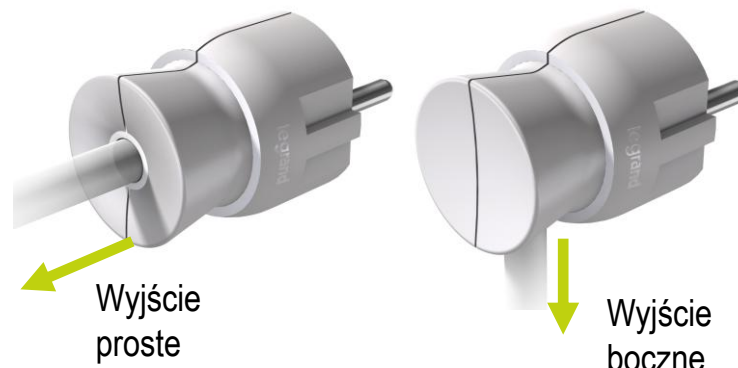

Wtyczki i gniazda przenośne 2P+Z

- Kolor biały
- Rozbieralne
- Wyprofilowany uchwyt
- Wyjście przewodu:
 - Wersja z prostym wyjściem (wtyczka i gniazdo przenośne)
 - Wersja z bocznym wyjściem (wtyczka)

- Z uziemieniem: 2P+Z
- Prąd: 16A
- Stopień ochrony: IP20
- Przewód: 3x1,5 mm²