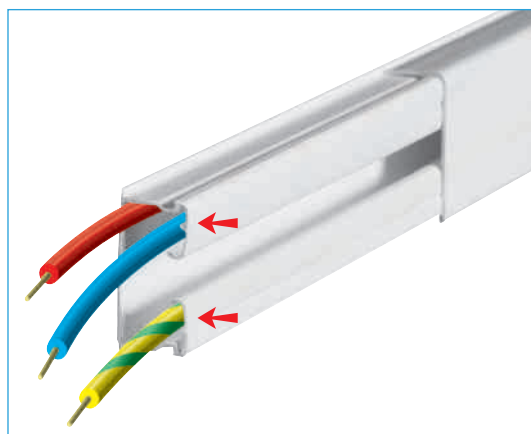

Listwy DLPlus są wyposażone w elastyczne ścianki blokujące przewody przed wypadaniem<sup>(5)</sup>

<sup>(1)</sup> Długość 2 m.

<sup>(2)</sup> Zaslepka końcowa z możliwością odejścia cienką listewką.

<sup>(3)</sup> Rozgałęzienie do listewek.